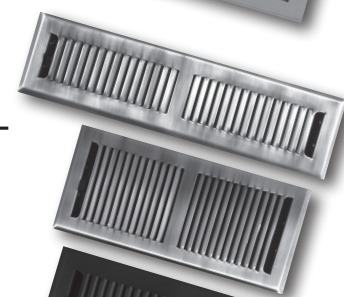

DYNOVENT Residential Decorative Contemporary Antique Brass

DYNOVENT Grilles résidentiellles contemporaines, décoratives - laiton antique

Item #	Code	DYNOVENT Description
62135	FGDC2x12AB	Floor Grille Contemporary Antique Brass
62137	FGDC4x10AB	Floor Grille Contemporary Antique Brass