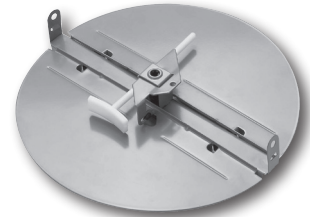

ACCESSORIES - ACCESSOIRES

DYNOVENT Commercial Ceiling Mount Butterfly Damper for Diffuser
DYNOVENT Volets papillon de plafond, commerciaux, pour diffuseur

Item #	Code	DYNOVENT Description
63192	SN06BD	6" Butterfly Damper Brown
63193	SN07BD	7" Butterfly Damper Brown
63194	SN08BD	8" Butterfly Damper Brown
63195	SN10BD	10" Butterfly Damper Brown
63196	SN12BD	12" Butterfly Damper Brown